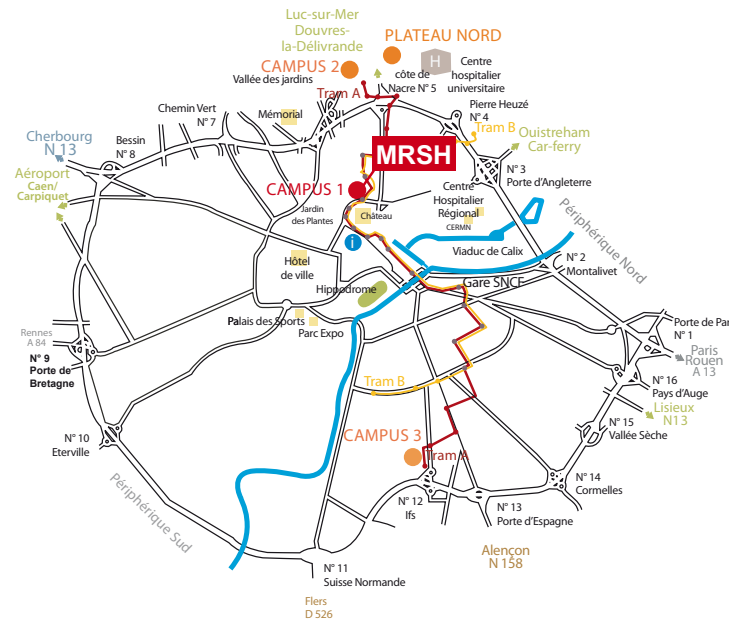

MAISON DE LA RECHERCHE EN SCIENCES HUMAINES

Le centre ville de Caen

Le parcours du TVR inter-campus

- 1 Hôtel de Ville
- 2 Université
- 3 Château de Caen
- 4 Office de tourisme
- 5 Mémorial de Caen
- 6 Musée de Normandie
- 7 Musée des Beaux-Arts Auditorium
- 8 La Poste

Campus 1 de l'Université

- 1 MRSH, salle des Actes et salle des Thèses
- 2 Salle Belvédère
- 3 Aula Magna
- 4 Amphi Daure
- 5 Espace 2000

Accueil de la MRSH

De 8h30 à 17h
Du lundi au vendredi
Tél. 33 (0) 2 31 56 62 00
Fax : 33 (0) 2 31 56 62 60
mrsh.accueil@unicaen.fr
www.unicaen.fr/mrsh

Ouverture du bâtiment

De 8h30 à 19h00
Du lundi au samedi

Accès aux campus de l'Université

Numéros pratiques

Transports urbains

TWISTO Bus/Tram
15 rue de Geôle
14000 CAEN
Tél. 02 31 15 55 55

Arrêt université campus 1
- TRAM A et B
- Bus 2 - 4 - 18 - 19