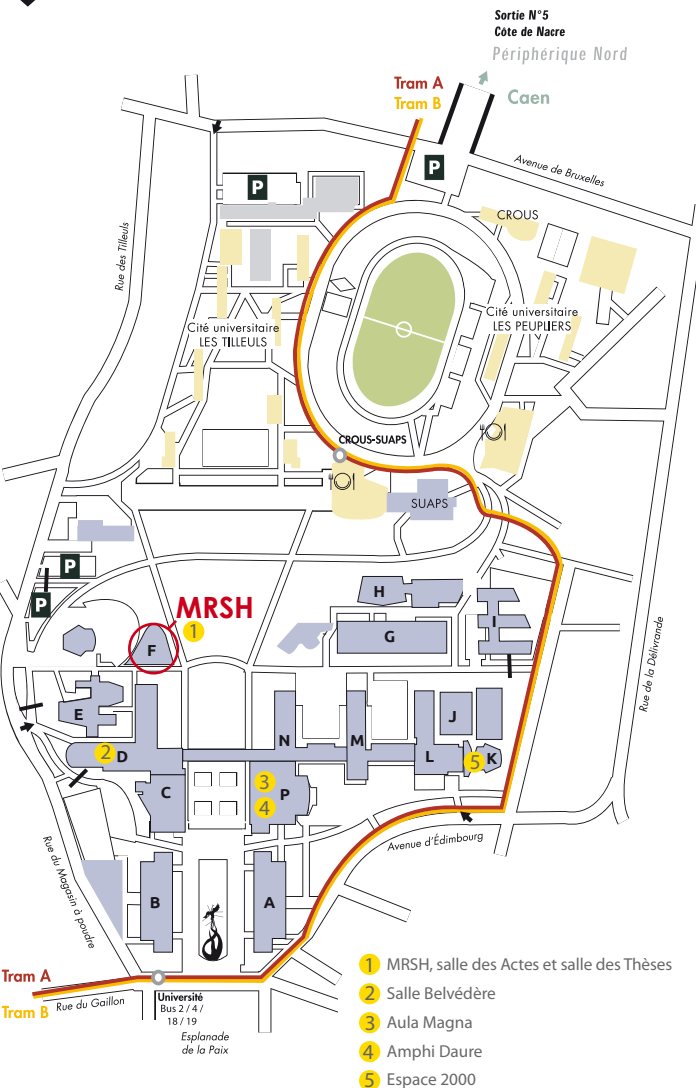

MAISON DE LA RECHERCHE EN SCIENCES HUMAINES

Le centre ville de Caen

Le parcours du TVR inter-campus

- 1 Hôtel de Ville
- 2 Université
- 3 Château de Caen
- 4 Office de tourisme
- 5 Mémorial de Caen
- 6 Musée de Normandie
- 7 Musée des Beaux-Arts Auditorium
- 8 La Poste

Campus 1 de l'Université

- 1 MRSH, salle des Actes et salle des Thèses
- 2 Salle Belvédère
- 3 Aula Magna
- 4 Amphi Daure
- 5 Espace 2000

Accueil de la MRSH

De 8h30 à 17h
Du lundi au vendredi
Tél. 33 (0) 2 31 56 62 00
Fax : 33 (0) 2 31 56 62 60
mrsh.accueil@unicaen.fr
www.unicaen.fr/mrsh

Ouverture du bâtiment

De 8h30 à 19h00
Du lundi au samedi

Accès aux campus de l'Université

Numéros pratiques

Transports urbains

TWISTO Bus/Tram
15 rue de Geôle
14000 CAEN
Tél. 02 31 15 55 55

Arrêt université campus 1
- TRAM A et B
- Bus 2 - 4 - 18 - 19