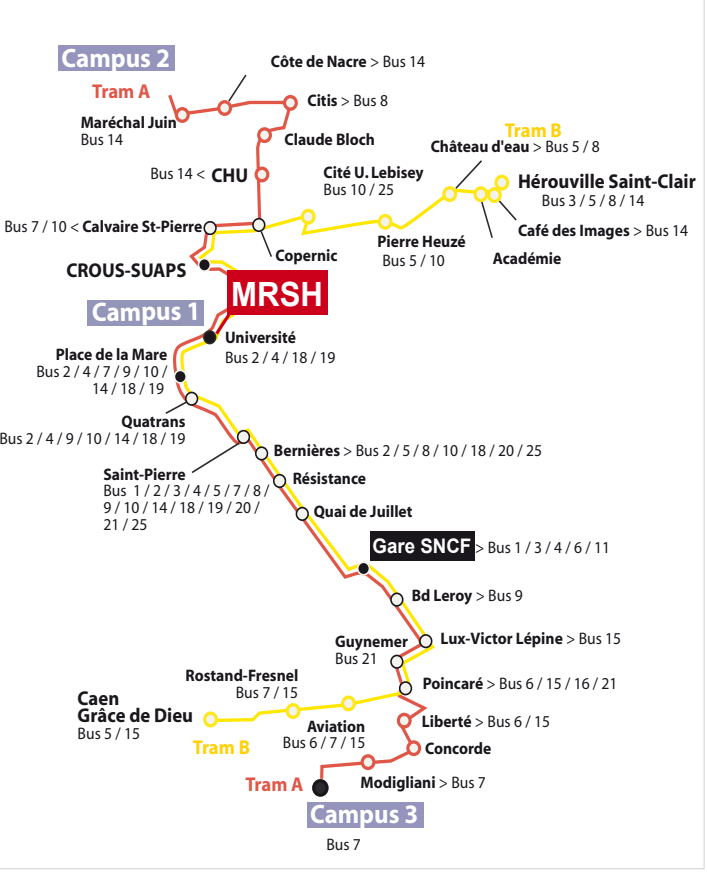

MAISON DE LA RECHERCHE EN SCIENCES HUMAINES

Le centre ville de Caen

Le parcours du TVR inter-campus

- 1 Hôtel de Ville
- 2 Université
- 3 Château de Caen
- 4 Office de tourisme
- 5 Mémorial de Caen
- 6 Musée de Normandie
- 7 Musée des Beaux-Arts Auditorium
- 8 La Poste

Campus 1 de l'Université

- 1 MRSH, salle des Actes et salle des Thèses
- 2 Salle Belvédère
- 3 Aula Magna
- 4 Amphi Daure
- 5 Espace 2000

Accueil de la MRSH

De 8h30 à 17h
Du lundi au vendredi
Tél. 33 (0) 2 31 56 62 00
Fax : 33 (0) 2 31 56 62 60
mrsh.accueil@unicaen.fr
www.unicaen.fr/mrsh

Ouverture du bâtiment

De 8h30 à 19h00
Du lundi au samedi

Accès aux campus de l'Université

Numéros pratiques

Transports urbains

TWISTO Bus/Tram
15 rue de Geôle
14000 CAEN
Tél. 02 31 15 55 55

Arrêt université campus 1
- TRAM A et B
- Bus 2 - 4 - 18 - 19